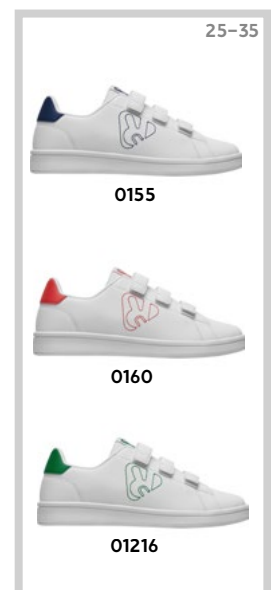

8315 OWENS

UNISEX

Pantof sport clasic, foarte confortabil și ideal pentru utilizarea zilnică.

Vârf rotunjit, talpă de cauciuc și partea interioară microperforată.

Închidere cu șireturi la mărimile mari și închidere cu velcro la mărimile cuprinse între 25-35 pentru copii.

.....

MATERIAL

- Corp: 100% poliester
- Cusături: 95% poliester și 5% spandex
- Interior: 100% poliester
- Talpă: TPR

.....

MĂRIMI

25-26-27-28-29-30-31-32-33-34-35
36-37-38-39-40-41

.....

PACKING