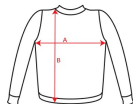

CLASICA SU1070

DESCRIERE

Hanorac clasic cu guler, talie și manșete canelate 1x1 cu elastan. Bandă întărită pentru acoperirea cusăturii la guler. Mărimea 3XL disponibilă în culorile: alb 01, negru 02, plumb închis 46, gri melanj 58, roșu 60, royal 05, bleumarin 55, verde sticlă 56 și grena 57.

COMPOZIȚIE

50% bumbac / 50% poliester, vătuit pe interior, 280 g/m². Culoarea gri melanj 58: 55% bumbac / 40% poliester / 5% vâscoză.

COMENTARII

*Etichetă detașabilă. *Disponibil pentru copii. *Personalizarea pe acest tip de material prezintă o serie de limitări datorită migrării culorii din țesătură asupra culorii din print.

MĂRIMI

Adulți: S · M · L · XL · 2XL · 3XL / Copii: 1/2 · 3/4 · 5/6 · 7/8 · 9/10 · 11/12

SCHIȚE

ÎMPACHETARE

	Cutie	Pachet
Adulți:	30 Unități	1 Unități
Copii:	30 Unități	1 Unități

CULORI

MĂRIMI

Adulți:	S	M	L	XL	2XL	3XL
WIDTH (A)	54cm	57cm	60cm	63cm	66cm	69cm
LUNGIME (B)	64cm	67cm	70cm	73cm	76cm	79cm

Copii:	1/2	3/4	5/6	7/8	9/10	11/12
WIDTH (A)	32cm	37cm	42cm	44cm	46cm	48cm
LUNGIME (B)	40cm	44cm	50cm	54cm	58cm	62cm

TIPURI DE PERSONALIZĂRI DISPONIBILE

Transfer termic

Manipulare mărfa

MODELE SIMILARE