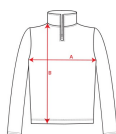

ARTIC CQ6412

DUO KIDS

DESCRIERE

Jachetă din polar cu guler înalt și bandă întărită pentru acoperirea cusăturilor, de aceeași culoare. Fermoar cu cheiță din material. Buzunare laterale. Manșete cu margine elastică. Talie cu șnur reglabil pe interior în laterale.

COMPOZIȚIE

100% poliester, polar, 300 g/m²

COMENTARII

*Etichetă detașabilă. *Duo concept. *Model disponibil și pentru copii.

MĂRIMI

Adulți:: S · M · L · XL · 2XL · 3XL · 4XL / Copii:: 2 · 4 · 6 · 8 · 10 · 12 · 14 · 16

SCHIȚE

ÎMPACHETARE

	Cutie	Pachet
Adulți:	15 Unități	1 Unități
Copii:	15 Unități	1 Unități

CULORI

MĂRIMI

Adulți:	S	M	L	XL	2XL	3XL	4XL
WIDTH (A)	52cm	55cm	58cm	61cm	65cm	69cm	73cm
LUNGIME (B)	69cm	71cm	73cm	75cm	78cm	80cm	82cm

Copii:	2	4	6	8	10	12	14	16
WIDTH (A)	33cm	35cm	37cm	39cm	41cm	44cm	47cm	50cm
LUNGIME (B)	39cm	44cm	47cm	50cm	53cm	56cm	59cm	62cm

TIPURI DE PERSONALIZĂRI DISPONIBILE

Transfer termic

Manipulare marfă

MODELE SIMILARE