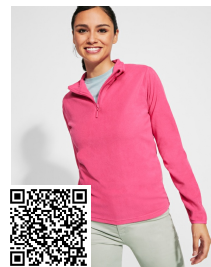

HIMALAYA WOMAN SM1096