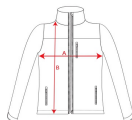

ANTARTIDA SS6432

DESCRIERE

Soft Shell compus din 2 straturi. Ferموar cu protecție asortată pentru bărbie și cheiță. Croială pe bust (model numai pentru bărbați). Trei buzunare exterioare cu ferموar asortat și cheiță. La manșete benzi reglabile cu arici. Talie cu șnur elastic și opritori.

COMPOZIȚIE

Două straturi. Exterior: 92% poliester / 8% elastan. Interior: 100% poliester micropolar foarte călduros. 300 g/m².

COMENTARII

*Măneacă raglan doar la modelul de damă. *Water column 1000 mm. *Material rezistent la vânt și ploaie. *Duo Concept. *Disponibil pentru copii. *Personalizarea pe acest tip de material prezintă o serie de limitări datorită migrării culorii din țesătură asupra culorii din print. *Nu se recomandă printarea DTF pe acest model

MĂRIMI

Adulți: S · M · L · XL · 2XL · 3XL / Copii: 4 · 8 · 12 · 16

SCHIȚE

ÎMPACHETARE

	Cutie	Pachet
Adulți:	15 Unități	1 Unități
Copii:	15 Unități	1 Unități

CULORI

011

02

05

55

56

60

MĂRIMI

Adulți:	S	M	L	XL	2XL	3XL
WIDTH (A)	53cm	55cm	58cm	60cm	63cm	66cm
LUNGIME (B)	72cm	73cm	74cm	75cm	76cm	77cm

Copii:	4	8	12	16
WIDTH (A)	38cm	42cm	46cm	50cm
LUNGIME (B)	53cm	57cm	61cm	65cm

TIPURI DE PERSONALIZĂRI DISPONIBILE

Transfer termic

Manipulare marfă

MODELE SIMILARE