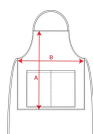

SCHIȚE

ÎMPACHETARE

	Cutie	Pachet
Adulți:	50 Unități	1 Unități