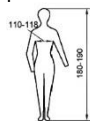

**Marcare:** pe eticheta cusută

**Simboluri de marcare**

9032

**RENANIA**

**S,M,L,XL, XXL, 3XL**

EN ISO 13688:2013

Material exterior 100% poliester/AC, Captuseala + captuseala termica 100% poliester

**Semnificatie**

Model

Denumire producator

Marime

Marcaj de conformitate european

Standard respectat

Compozitia materialului

Pictograme marime cu indicarea circumferintei bustului/ taliei și înălțimea corpului

Pictograme de intretinere